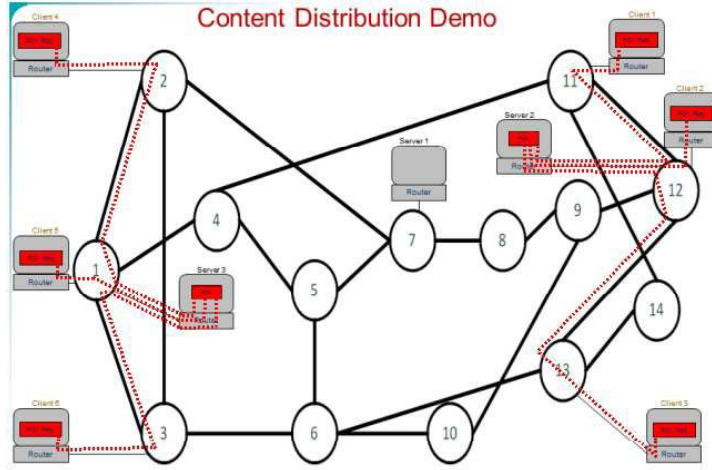

ডিস্ট্রিভিউটেড ক্লাউড কীভাবে কাজ করে

অ্যাপ্লিকেশন উপাদানগুলো এই প্রক্রিয়াতে বিভিন্ন কমপিউটার নেটওয়ার্কের মাধ্যমে বিস্তৃত থাকে এবং একটি অপরটির সাথে অ্যাপ্লিকেশন প্রোগ্রামিং ইন্টারফেস(এপিআই) মাধ্যমে যোগাযোগ স্থাপন করে সামগ্রিকভাবে অ্যাপ্লিকেশনের কাজ ভালো করে এবং কমপিউটার হিসাবে সর্বোচ্চ দক্ষতার পরিচয় প্রদান করে। ডিস্ট্রিভিউটেড ক্লাউড কেন্দ্র একসাথে অঞ্চলভিত্তিক বিস্তৃত পরিসরে কাজ করে। কেন্দ্র থেকে সকল নিয়ন্ত্রণ, নিরাপত্তা এবং কাঠামোগত সকল সুবিধা ক্লাউড প্রোভাইডাররা নিয়ন্ত্রণ করে পরিচালিত করে। ডিস্ট্রিভিউটেড অ্যাপ্লিকেশন ক্লাইন্ট সার্ভার আর্কিটেকচার ব্যবহার করে। ক্লাইন্ট বা সেবা নেয়া ব্যক্তি বা প্রতিষ্ঠান এবং সার্ভার তাদের কাজ সফটওয়্যার ইনস্টল করে শেয়ার করে। ক্লাইন্ট তথ্য বা ডাটা ইনপুট করে অর্থাৎ, তথ্য দেয় আর ইউজার ইন্টারফেস তা নিয়ে প্রক্রিয়া করে সার্ভার প্রদান করে। একটি ডাটাবেজের মাধ্যমে সকল তথ্য সংরক্ষিত থাকে এবং

নেটওয়ার্কের মাধ্যমে ক্লাইন্টের কাছে প্রেরণ করে।

মিডেলওয়ার সার্ভিস ডিস্ট্রিভিউটেড প্রক্রিয়ার সাথে একীভূত থাকে, যেটা একটা সফটওয়্যার লেয়ার বা স্তরের মতো কাজ করে। যোগাযোগ নিশ্চিত, পার্টনারে মধ্যে সম্পর্ক ডিস্ট্রিভিউটেড পদ্ধতিতে এক করে থাকে।

ডিস্ট্রিভিউটেড ক্লাউড ধরন

অঞ্চলভিত্তিক নেটওয়ার্ক জটিলতা, মোবাইল ব্যবহারকারীদের যথাসম্ভব অধিক সেবা সুবিধা এবং বিলম্ব দূর করতে ডিস্ট্রিভিউটেড ক্লাউডের সবচেয়ে বেশি অধাধিকার। ডিস্ট্রিভিউটেড ক্লাউড কোর,

রিজিওনাল এবং এডজ ক্লাউডে গঠিত। এই তিনটি স্তর বা লেয়ার নিয়েই ডিস্ট্রিভিউটেড গঠিত।